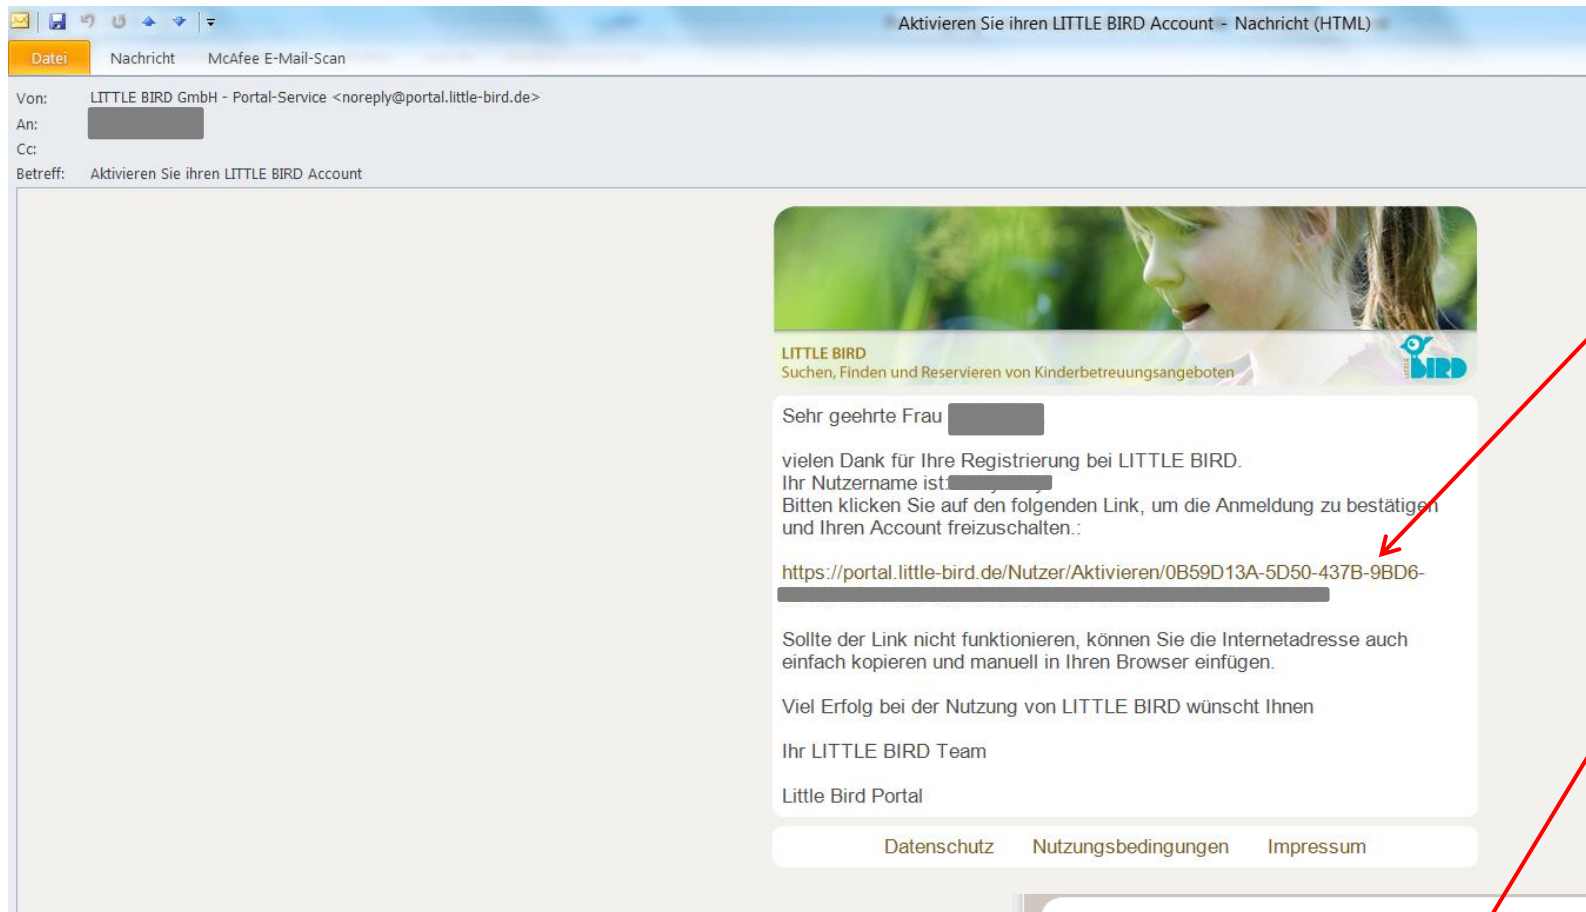

E-Mail zur Aktivierung nicht erhalten?

Registrieren

Jetzt einloggen

Registrieren

Melden Sie sich jetzt kostenfrei an und finden Sie einen geeigneten Betreuungsplatz für ihr Kind.

Anrede *
Frau

Vorname *

Nachname *

E-Mail *

E-Mail wiederholen *

Passwort *

Wenn Sie Little Bird zum ersten Mal nutzen, müssen Sie sich einmalig für das Portal registrieren, sonst können Sie sich nicht anmelden.

Nach erfolgreicher Registrierung erhalten Sie eine Bestätigungsmail in Ihrem Mailpostfach. Wenn Sie auf den Link klicken, öffnet sich erneut Little Bird und Sie können eine Betreuungsanfrage (= Vormerkung/Anmeldung für einen Kindergarten) erstellen