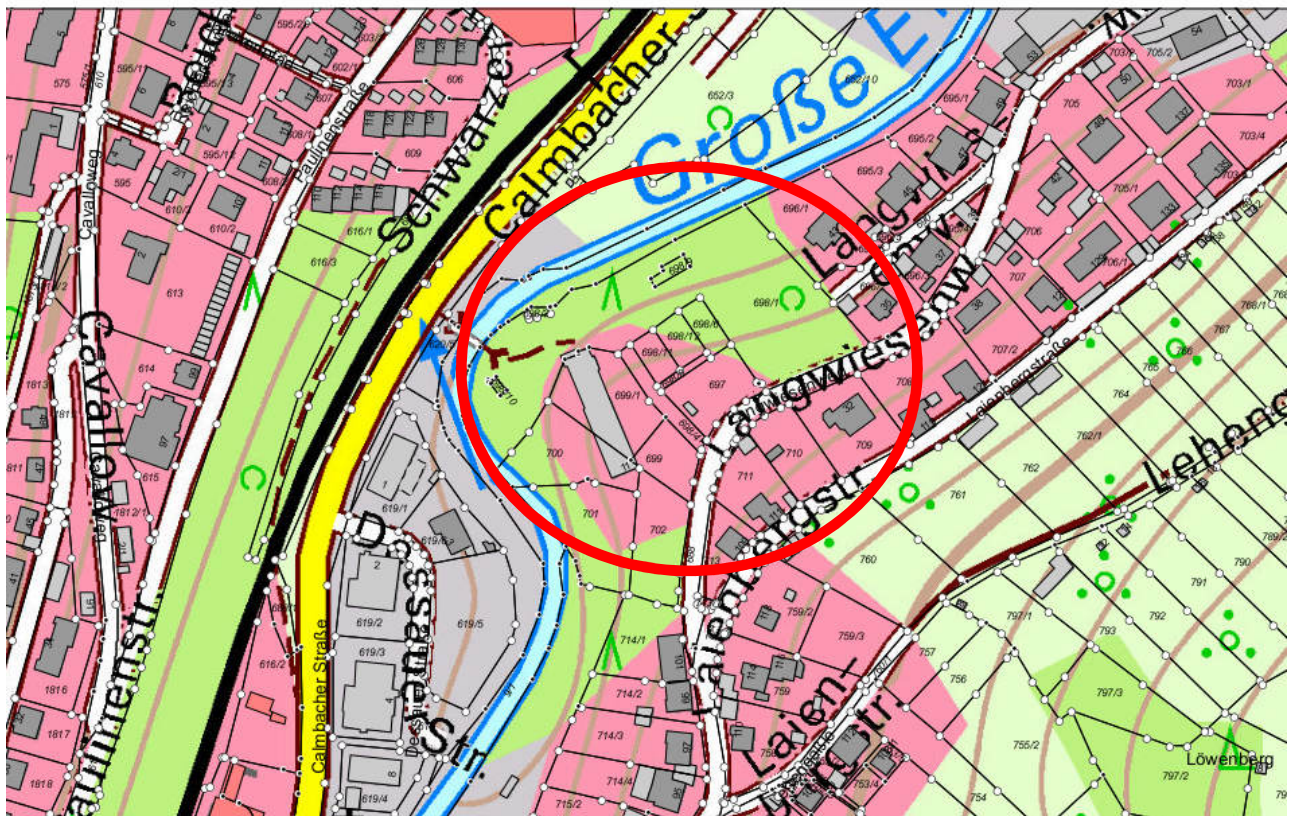

Exposé Baugebiet „Langwiesen“ in Bad-Wildbad

Ansprechpartner:

Landratsamt Calw

Melanie Riexinger

Tel.: 07051/160-601

Fax: 07051/795-601

E-Mail: melanie.riexinger@kreis-calw.de

Kurzbeschreibung

Das Baugebiet Langwiesen befindet sich im Landkreis Calw im schönen Kurort Bad Wildbad im Enztal. Der Ort verfügt über vielseitige Kur-, Freizeit- und Bildungseinrichtungen sowie Einkaufsmöglichkeiten. Die Bergbahn führt die Besucher auf den Wildbader Sommerberg.

Das Areal liegt nördlich am Ortsrand von Bad Wildbad in Richtung Calmbach und verfügt über eine Gesamtfläche von ca. 12.400 m² (inkl. Grünfläche). Der Bebauungsplan für den Bereich ist seit dem 27.06.2016 rechtskräftig. Die Fläche ist als Allgemeines Wohngebiet ausgewiesen.

Baugrundstücke/Baubeginn

Das Baugebiet verfügt über insgesamt 16 Bauplätze, welche ab 2016 vom Landkreis Calw zu erwerben sind. Die Bauplätze Nr. 12-16 sind bereits voll erschlossen und bebaubar. Die Erschließung der restlichen Plätze wird beginnend auf das Jahr 2018 vorgezogen, so dass für diese Plätze eine frühere Bebauung (vor 2020) möglich wird.

Ein konkreter Bauzeitenplan für die Erschließung liegt allerdings noch nicht vor.

Auf dem Bauplatz Nr. 10 verlaufen unterirdisch Kanalleitungen. Diese sind stillgelegt und verbleiben auf dem Grundstück.

Übersicht Größe/Preise/Reservierung

Verändert sich die Größe des Grundstücks nach der amtlichen Vermessung wesentlich, so werden die Mehr- oder Minderflächen entsprechend ausgeglichen.

BPL Nr.	Fläche	Verkauft	Reserviert	Frei	Bebaubar	Gesamtpreis
1	600 m²			x	siehe oben	87.000 €
2	750 m²			x	siehe oben	108.750 €
3	600 m²			x	siehe oben	87.000 €
4	450 m²	x			siehe oben	
5	597 m²	x			siehe oben	
6	570 m²	x			siehe oben	
7	510 m²	x			siehe oben	
8	381 m²	x			siehe oben	
9	470 m²	x			siehe oben	
10	590 m²			x	siehe oben	73.750 €
11	620 m²		x		siehe oben	83.700 €
12	530 m²	x			sofort	
13	363 m²			x	sofort	49.005 €
14	354 m²			x	sofort	47.790 €
15	521 m²			x	sofort	75.545 €
16	505 m²			x	sofort	73.225 €